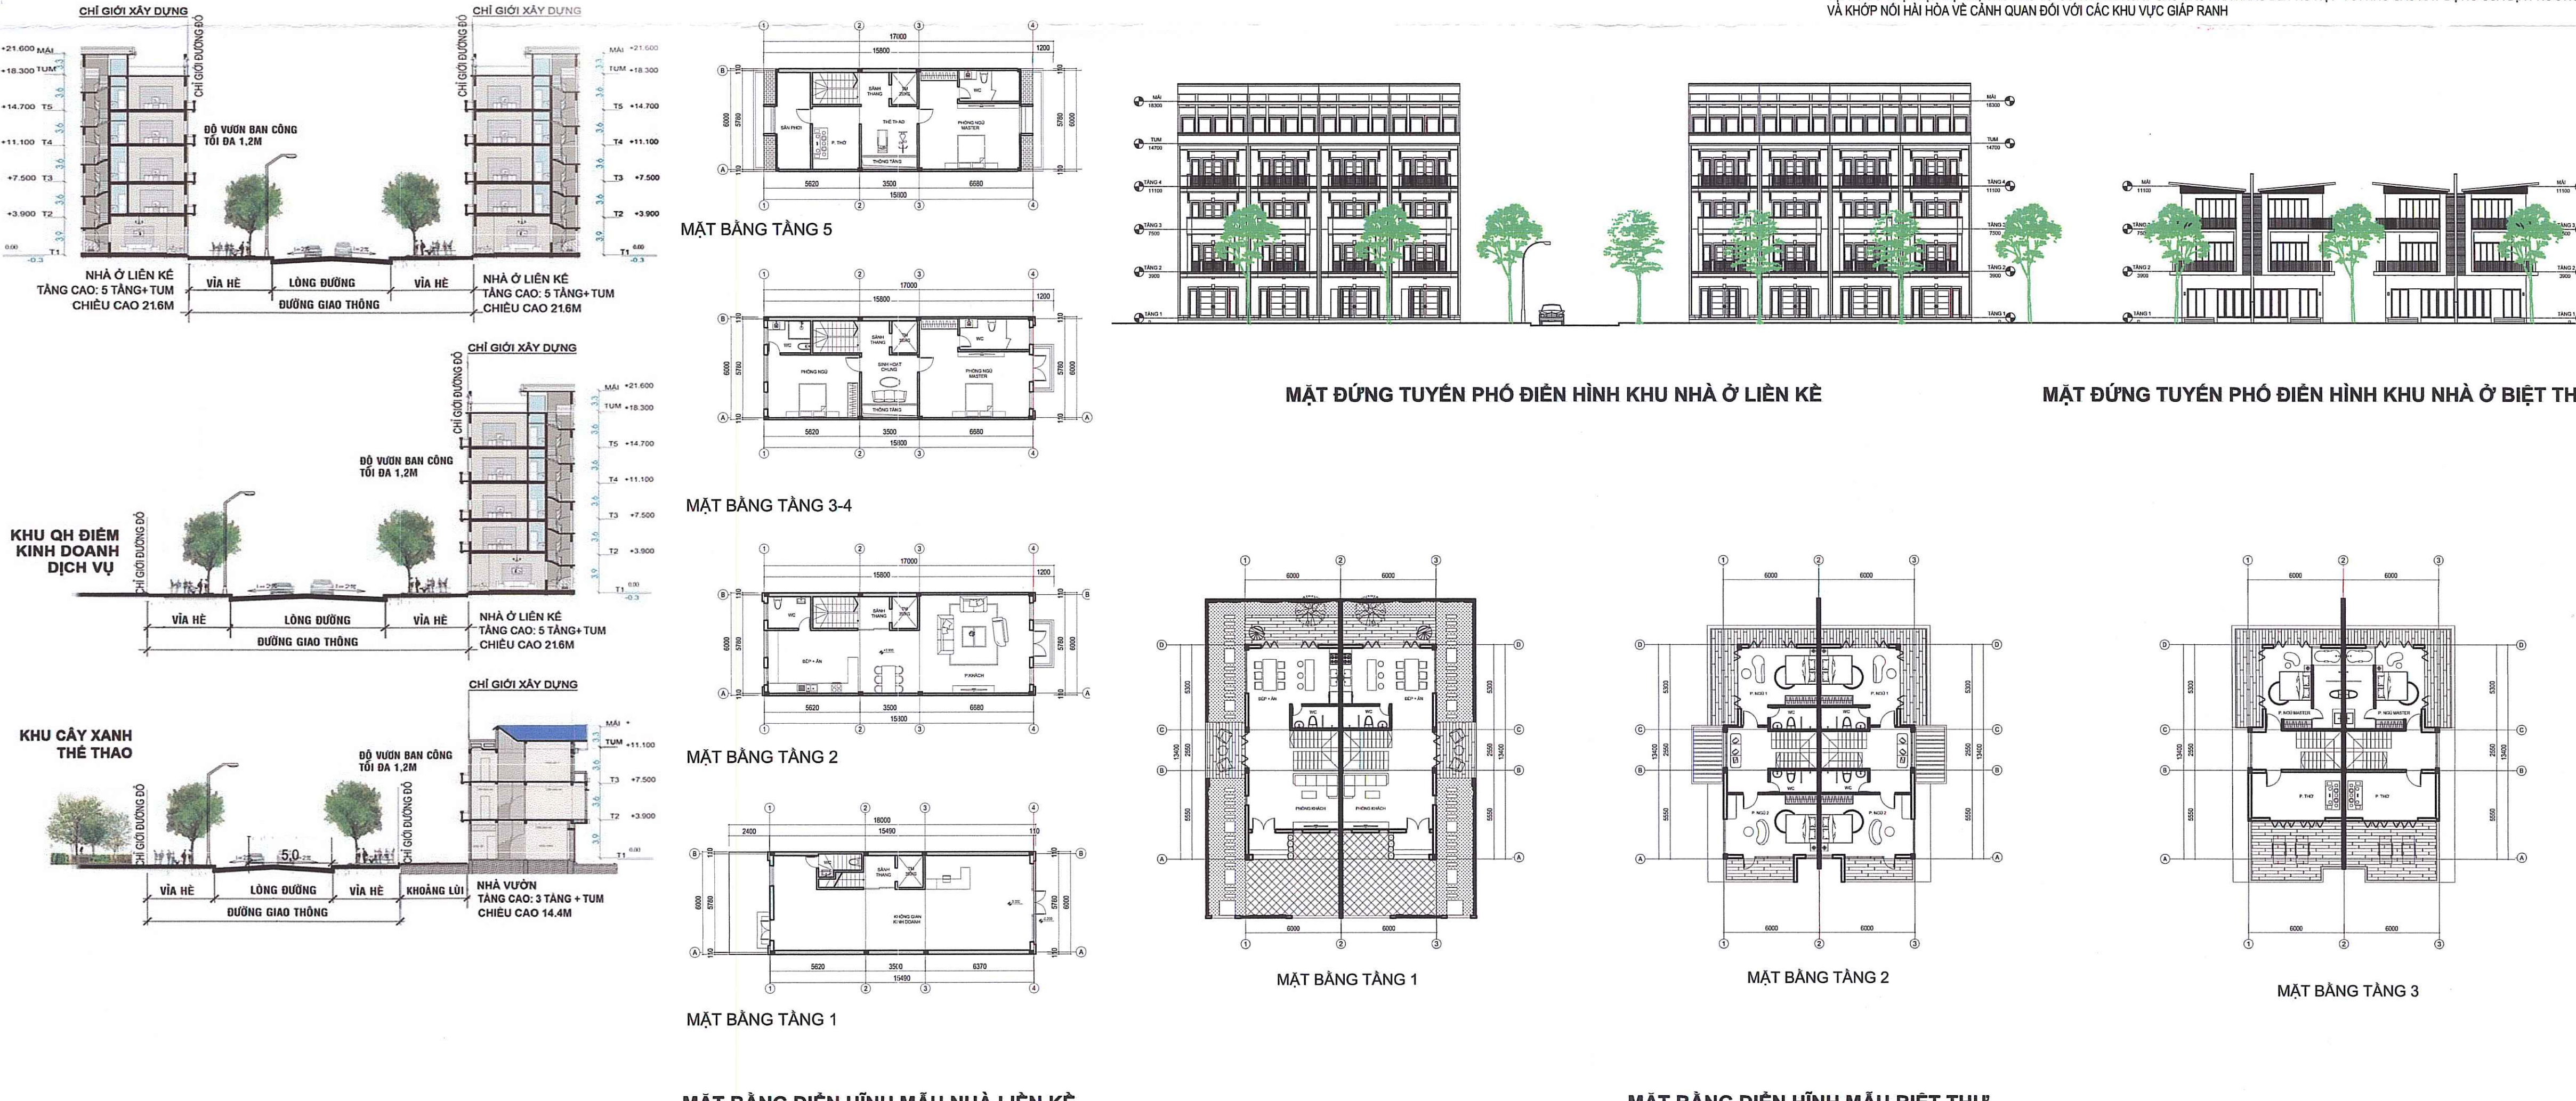

MẪU NHÀ ĐIÊN HÌNH KHUYẾN NGHỊ XÂY DỰNG

CƠ QUAN PHÉ DUYỆT
ỦY BAN NHÂN DÂN THỊ XÃ KINH MÔN

KÈM THEO QUYẾT ĐỊNH SỐ 22/NGÀY 25 THÁNG 11 NĂM 2022

CƠ QUAN THẨM ĐỊNH + TRÌNH DUYỆT
PHÒNG QUẢN LÝ ĐÓ THỊ XÃ KINH MÔN

KÈM THEO TỜ TRÌNH SỐ 12/NGÀY 25 THÁNG 11 NĂM 2022

ỦY BAN NHÂN DÂN XÃ THƯỢNG QUẬN

CÔNG TRÌNH - ĐỊA ĐIỂM:
QUY HOẠCH CHI TIẾT XÂY DỰNG KHU DÂN CƯ MỚI BÃI MẠC
XÃ THƯỢNG QUẬN - THỊ XÃ KINH MÔN - TỈNH HẢI DƯƠNG
TỈ LỆ 1/500

TÊN BẢN VẾ
SƠ ĐỒ TỔ CHỨC KHÔNG GIAN KIẾN TRÚC CẢNH QUAN

BẢN VẾ: QH-05	TỈ LỆ:	
CHỦ NHIỆM	NGUYỄN THANH TÙNG	
CHỦ TRÍ TK	NGUYỄN CÔNG KHÁNH	
THIẾT KẾ KH	NGUYỄN ANH ĐÔNG	
QUẢN LÝ KT	PHẠM KHÁNH TRẦN	
TỔNG GIÁM ĐỐC		

CÔNG TY CỔ PHẦN PLE VIỆT NAM
Ple Architecture (France)
33 Rue Orlins, 75003 Paris
Tlf: +33 (0) 651738477
www.ple-architecture.eu

Ple Vietnam
Số 46 Thủ Khoa, Đống Đa, Hà Nội
Tlf: +84 (0) 426257769
www.plevietnam.com