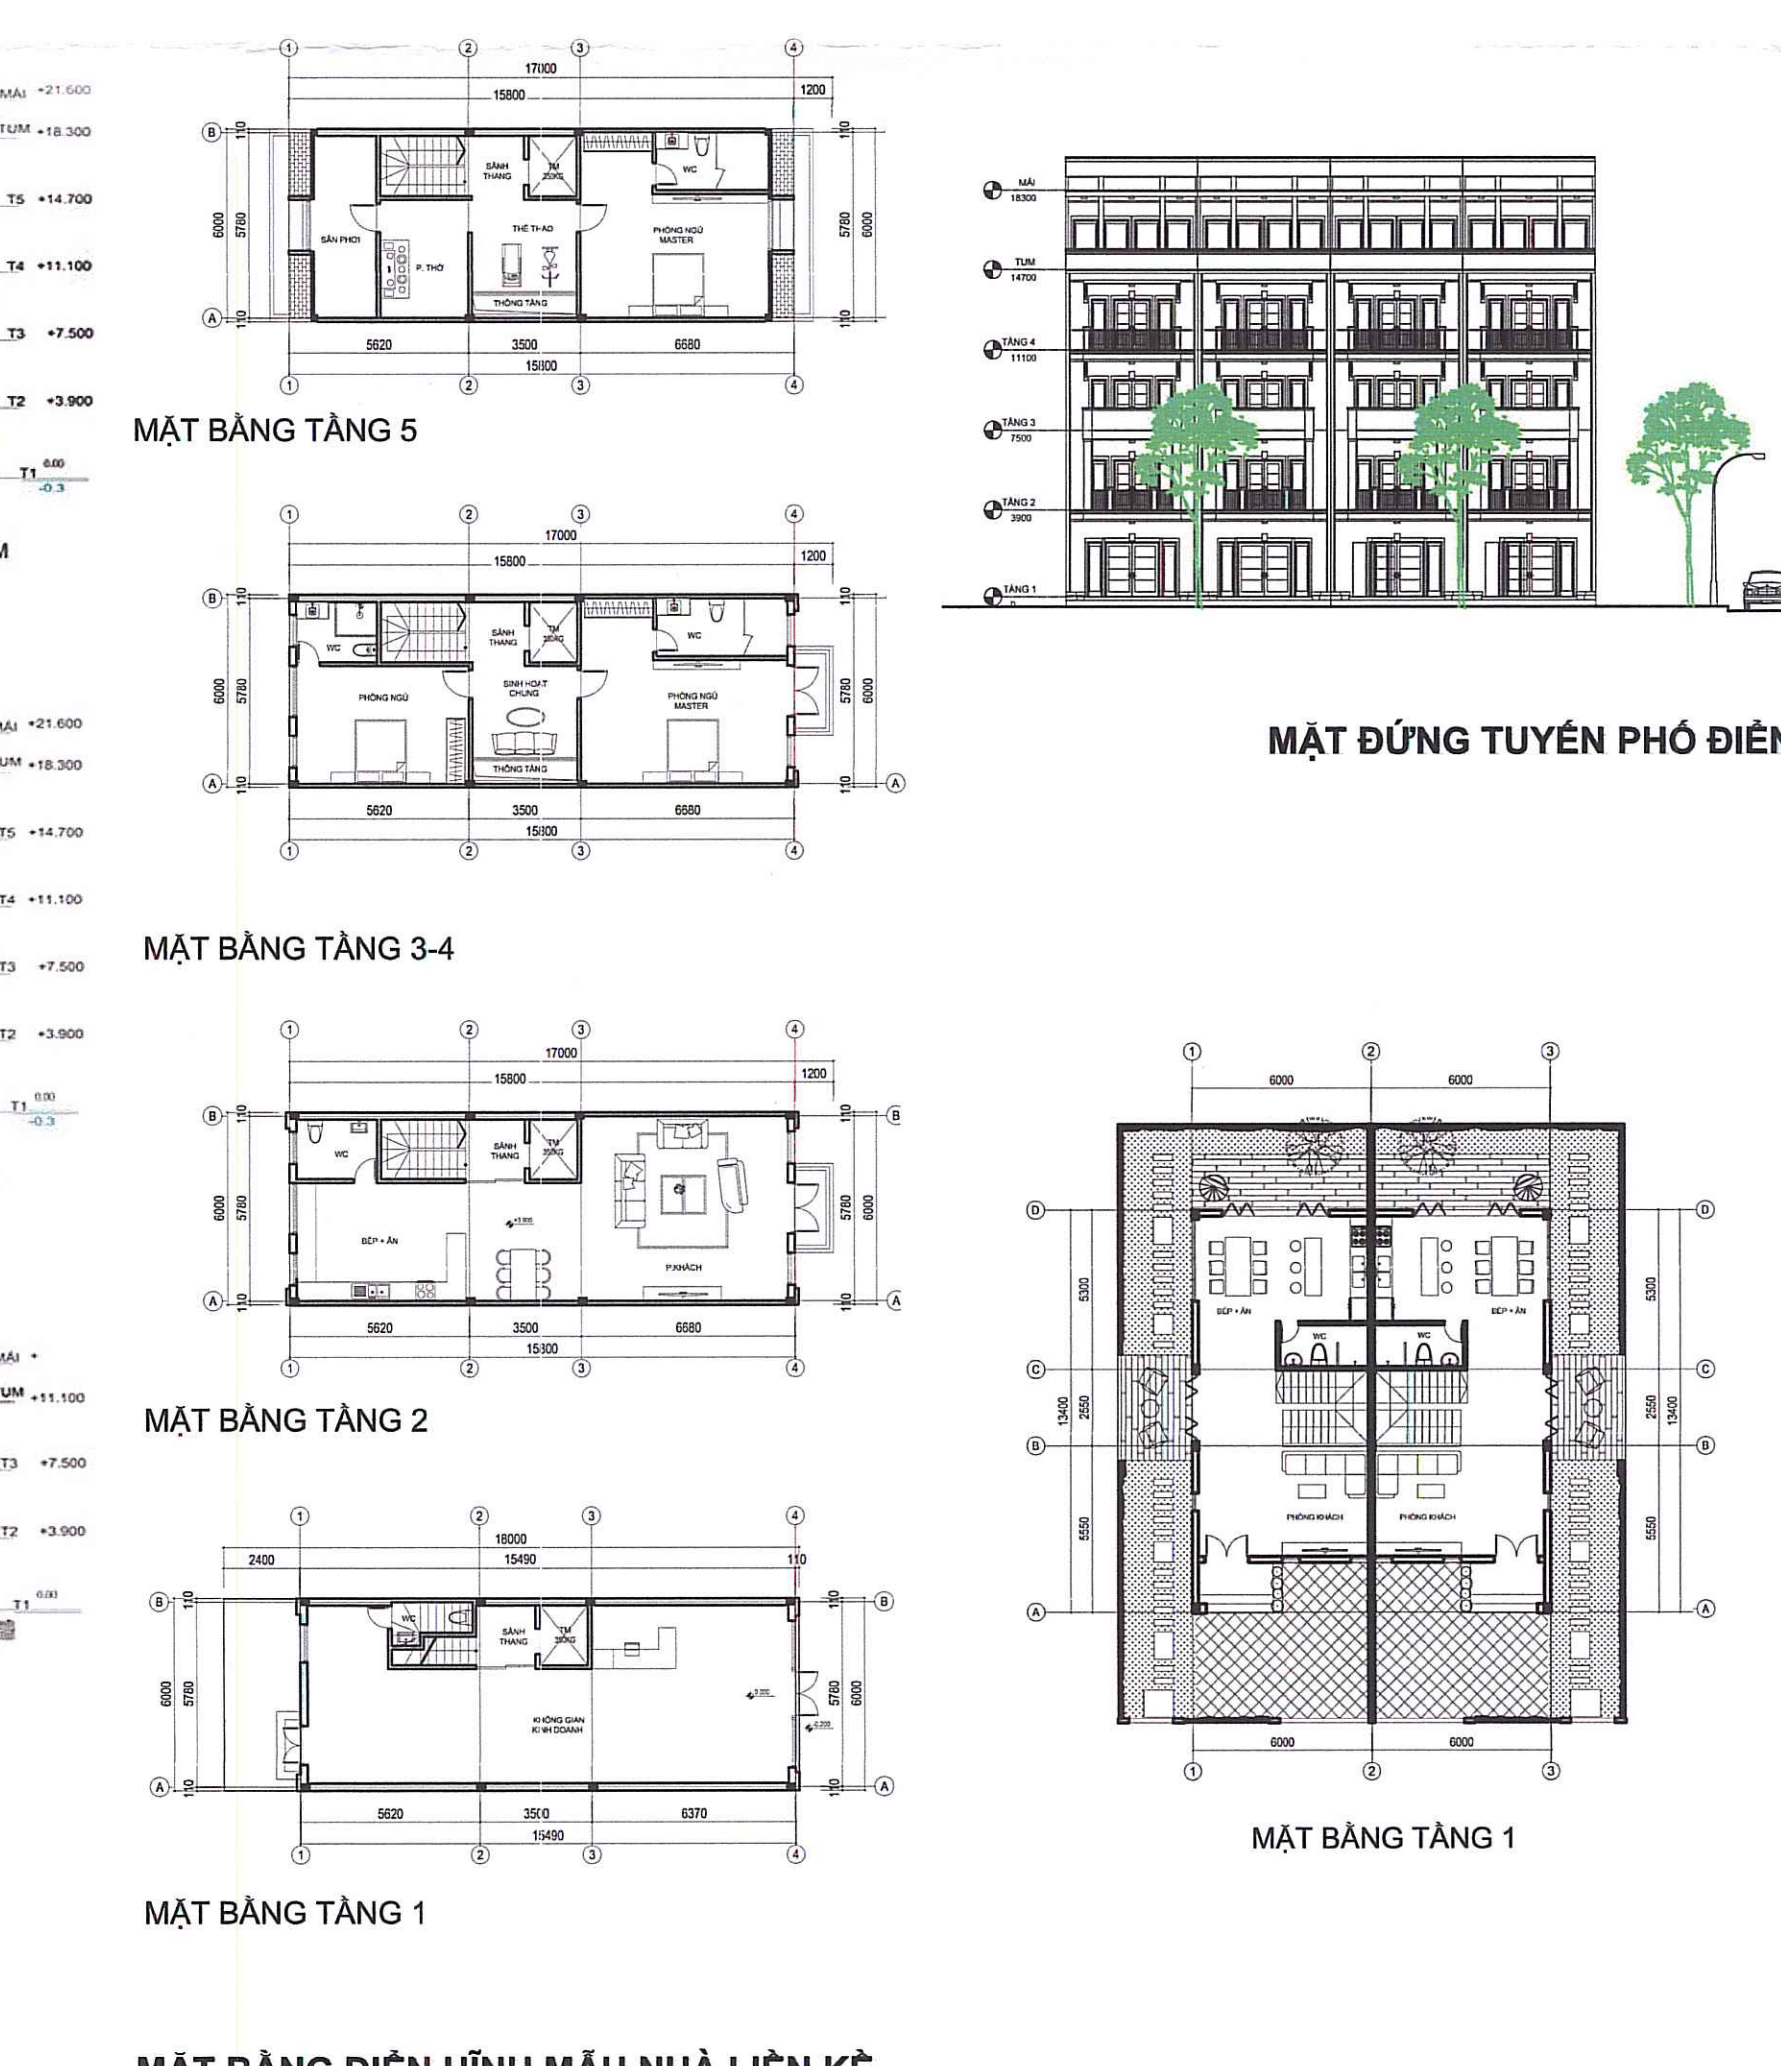

MẪU NHÀ ĐIÊN HÌNH KHUYẾN NGHỊ XÂY DỰNG

CƠ QUAN PHÉ DUYỆT
ỦY BAN NHÂN DÂN THỊ XÃ KINH MÔN

KÈM THEO QUYẾT ĐỊNH SỐ 22/NGÀY 25 THÁNG 11 NĂM 2022

CƠ QUAN THẨM ĐỊNH + TRÌNH DUYỆT
PHÒNG QUẢN LÝ ĐÓ THỊ XÃ KINH MÔN

KÈM THEO TỜ TRÌNH SỐ 12/NGÀY 25 THÁNG 11 NĂM 2022

ỦY BAN NHÂN DÂN XÃ THƯỢNG QUẬN

CÔNG TRÌNH - ĐỊA ĐIỂM:
QUY HOẠCH CHI TIẾT XÂY DỰNG KHU DÂN CƯ MỚI BÃI MẠC
XÃ THƯỢNG QUẬN - THỊ XÃ KINH MÔN - TỈNH HẢI DƯƠNG
TỈ LỆ 1/500

TÊN BẢN VẾ
SƠ ĐỒ TỔ CHỨC KHÔNG GIAN KIẾN TRÚC CẢNH QUAN

BẢN VẾ: QH-05	TỈ LỆ:	
CHỦ NHIỆM	NGUYỄN THANH TÙNG	
CHỦ TRÍ TK	NGUYỄN CÔNG KHÁNH	
THIẾT KẾ KH	NGUYỄN ANH ĐÔNG	
QUẢN LÝ KT	PHẠM KHÁNH TRẦN	
TỔNG GIÁM ĐỐC		

CÔNG TY CỔ PHẦN PLE VIỆT NAM
Ple Architecture (France)
33 Rue Orlins, 75003 Paris
Tlf: +33 (0) 651738477
www.ple-architecture.eu

Ple Vietnam
Số 46 Thủ Khoa, Đống Đa, Hà Nội
Tlf: +84 (0) 426257769
www.plevietnam.com