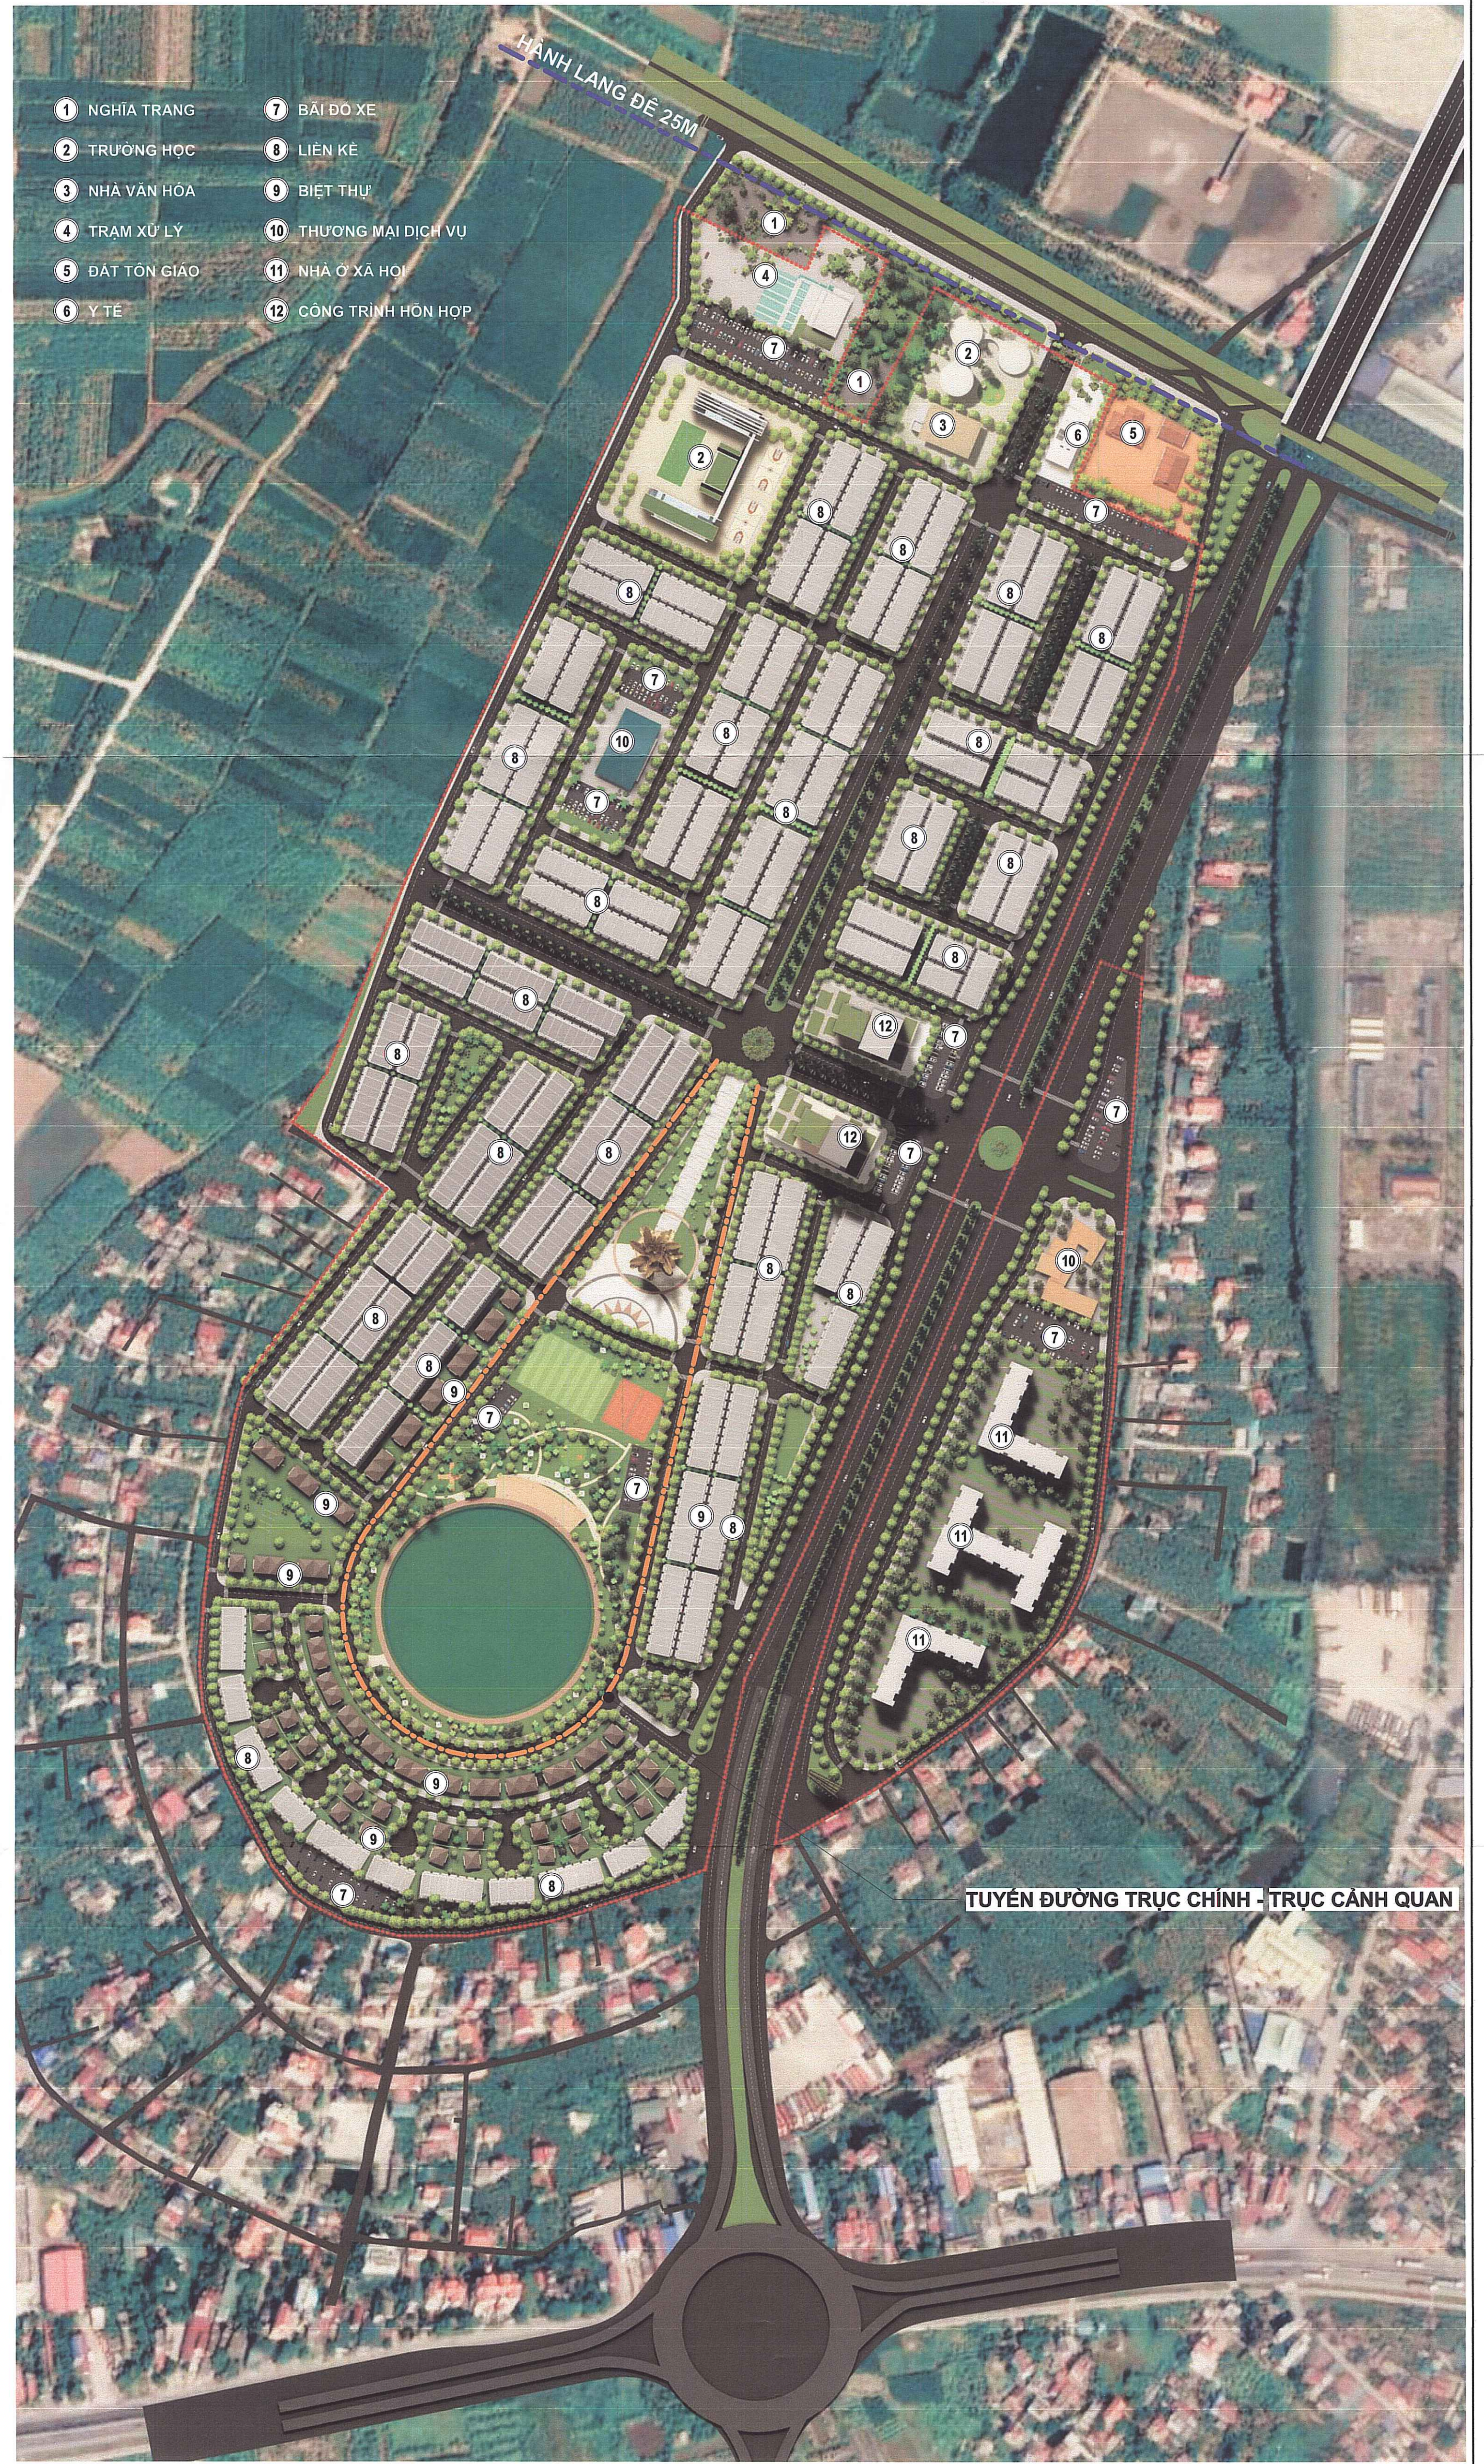

- 1 NGHĨA TRẠNG
- 2 TRƯỜNG HỌC
- 3 NHÀ VĂN HÓA
- 4 TRẠM XỬ LÝ
- 5 ĐẤT TÔN GIÁO
- 6 Y. TẾ
- 7 BÃI ĐÓ XE
- 8 LIÊN KẾ
- 9 BIỆT THỰ
- 10 THƯƠNG MẠI DỊCH VỤ
- 11 NHÀ Ở XA HÒI
- 12 CÔNG TRÌNH HON HOP

TUYẾN ĐƯỜNG TRỤC CHÍNH - TRỤC CẢNH QUAN