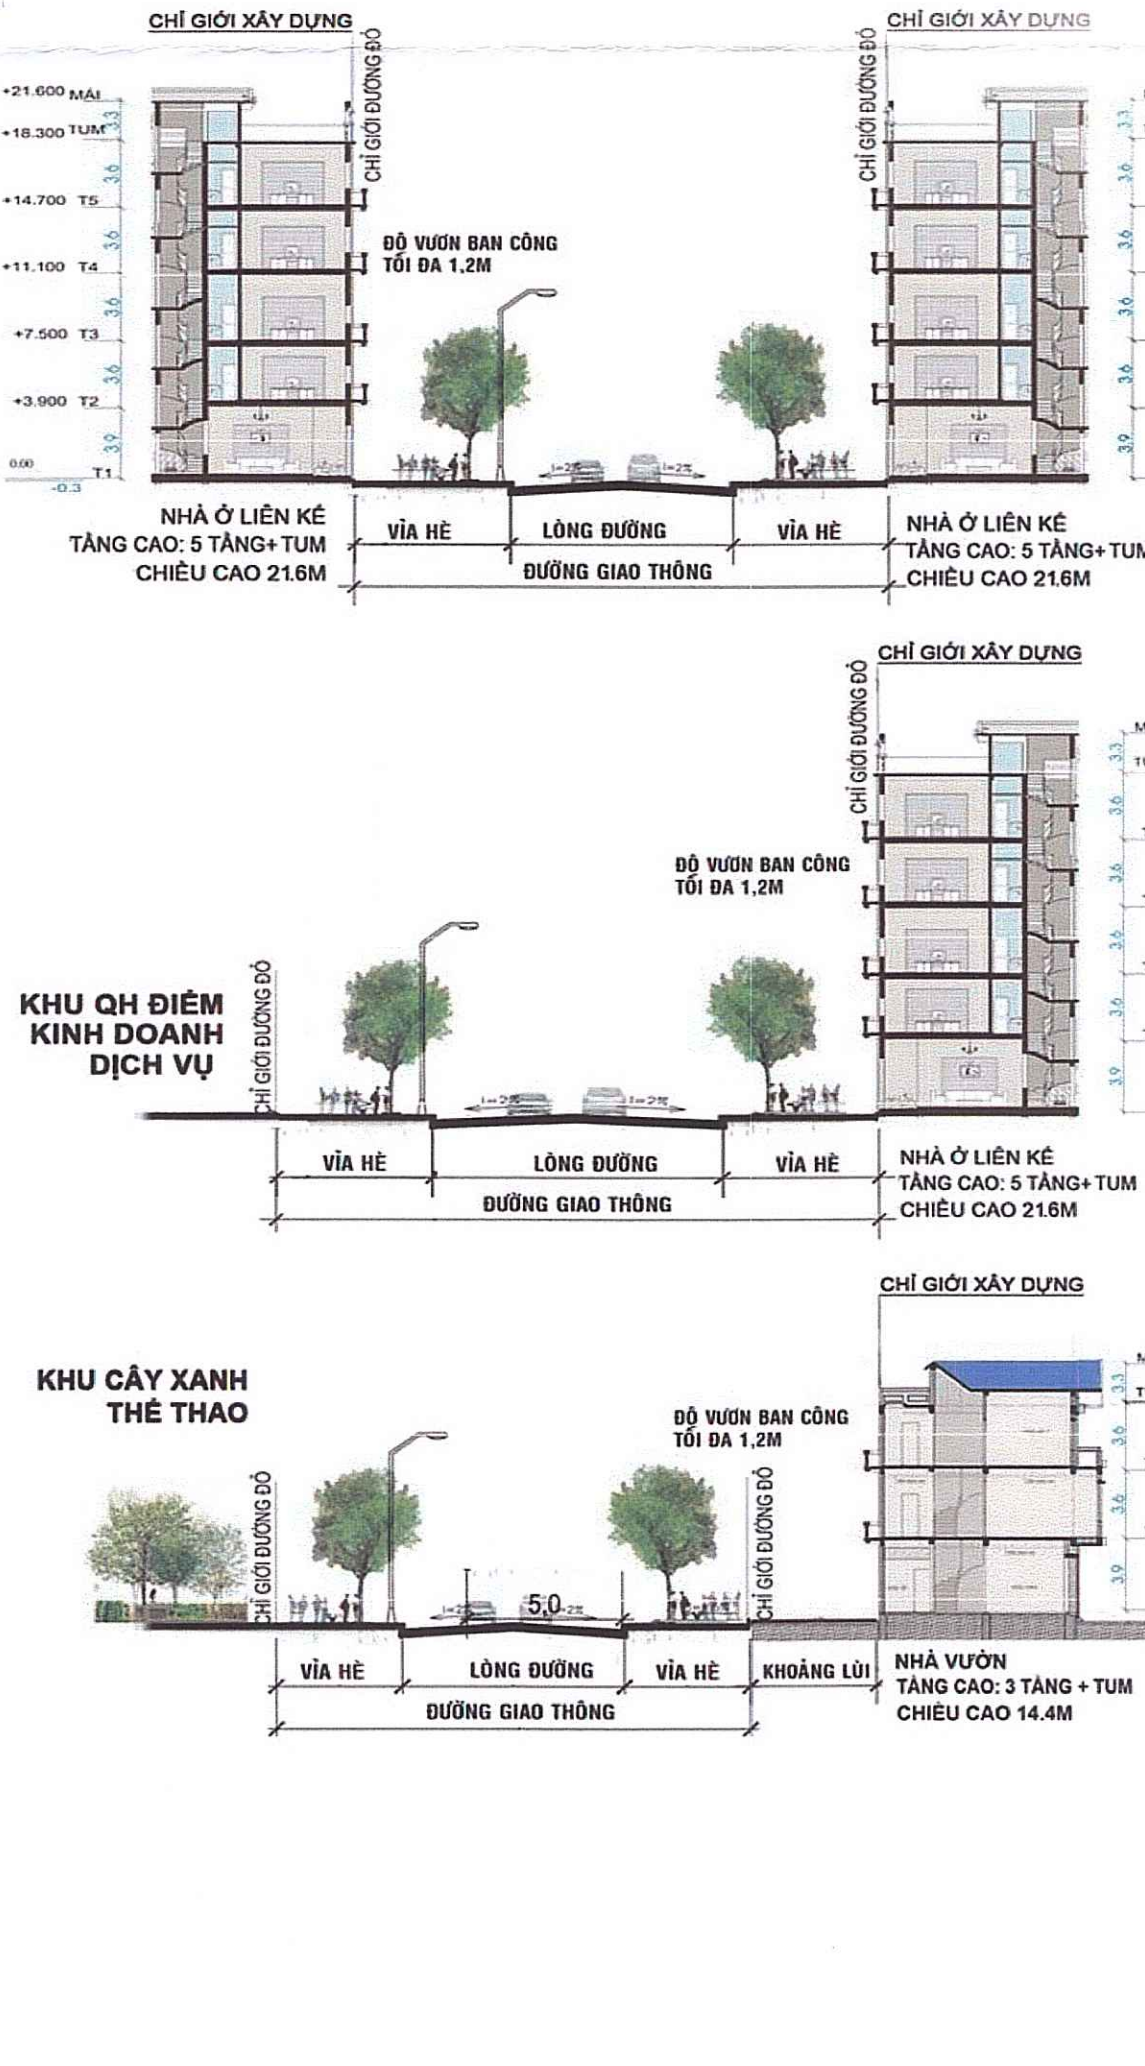

MẪU NHÀ ĐIÊN HÌNH KHUYẾN NGHỊ XÂY DỰNG

CƠ QUAN PHÉ DUYỆT
ỦY BAN NHÂN DÂN THỊ XÃ KINH MÔN

KÈM THEO QUYẾT ĐỊNH SỐ 22/NGÀY 25 THÁNG 11 NĂM 2022

CƠ QUAN THẨM ĐỊNH + TRÌNH DUYỆT
PHÒNG QUẢN LÝ ĐÓ THỊ XÃ KINH MÔN

KÈM THEO TỜ TRÌNH SỐ 12/NGÀY 25 THÁNG 11 NĂM 2022

ỦY BAN NHÂN DÂN XÃ THƯỢNG QUẬN

CÔNG TRÌNH - ĐỊA ĐIỂM:
QUY HOẠCH CHI TIẾT XÂY DỰNG KHU DÂN CƯ MỚI BÃI MẠC
XÃ THƯỢNG QUẬN - THỊ XÃ KINH MÔN - TỈNH HẢI DƯƠNG
TỈ LỆ 1/500

TÊN BẢN VẾ
SƠ ĐỒ TỔ CHỨC KHÔNG GIAN KIẾN TRÚC CẢNH QUAN

BẢN VẾ: QH-05	TỈ LỆ:	
CHỦ NHIỆM	NGUYỄN THANH TÙNG	
CHỦ TRÍ TK	NGUYỄN CÔNG KHÁNH	
THIẾT KẾ KH	NGUYỄN ANH ĐÔNG	
QUẢN LÝ KT	PHẠM KHÁNH TRẦN	
TỔNG GIÁM ĐỐC		

CÔNG TY CỔ PHẦN PLE VIỆT NAM
Ple Architecture (France)
33 Rue Orlins, 75003 Paris
Tlf: +33 (0) 651738477
www.ple-architecture.eu

Ple Vietnam
Số 46 Thủ Khoa, Đống Đa, Hà Nội
Tlf: +84 (0) 426257769
www.plevietnam.com