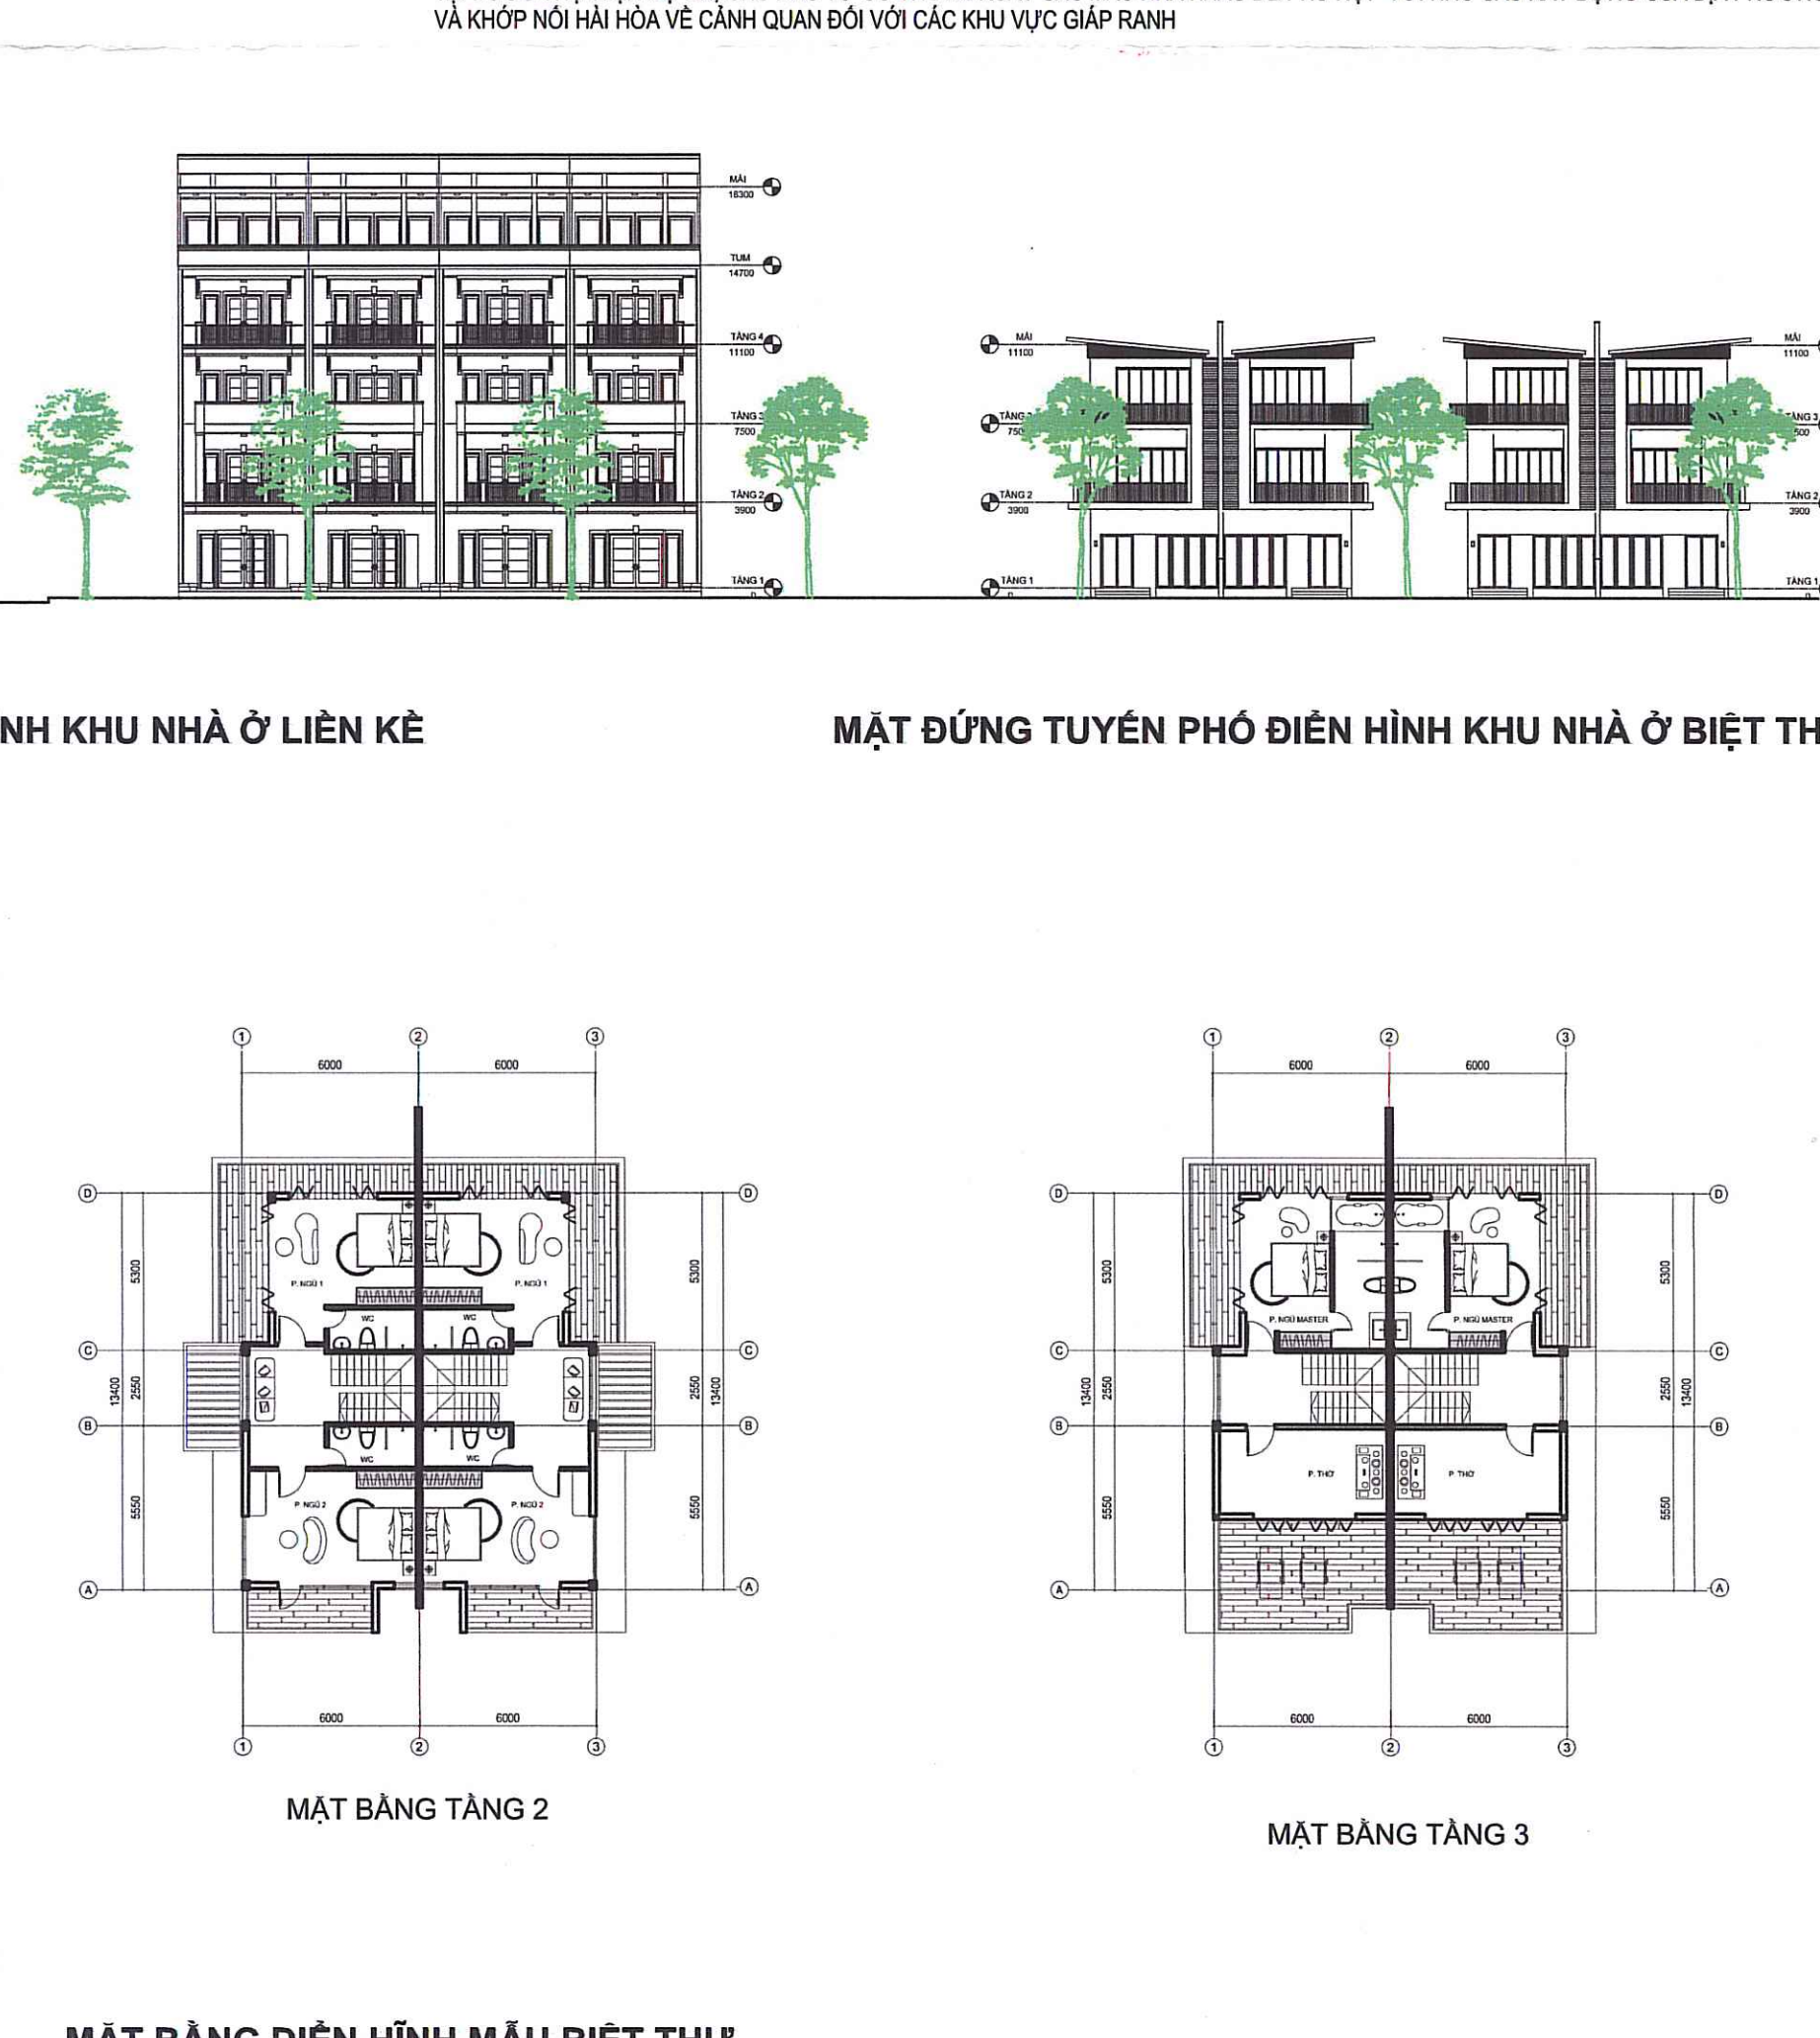

MẪU NHÀ ĐIÊN HÌNH KHUYẾN NGHỊ XÂY DỰNG

CƠ QUAN PHÉ DUYỆT
ỦY BAN NHÂN DÂN THỊ XÃ KINH MÔN

KÈM THEO QUYẾT ĐỊNH SỐ 22/NGÀY 25 THÁNG 11 NĂM 2022

CƠ QUAN THẨM ĐỊNH + TRÌNH DUYỆT
PHÒNG QUẢN LÝ ĐÓ THỊ XÃ KINH MÔN

KÈM THEO TỜ TRÌNH SỐ 12/NGÀY 25 THÁNG 11 NĂM 2022

ỦY BAN NHÂN DÂN XÃ THƯỢNG QUẬN

CÔNG TRÌNH - ĐỊA ĐIỂM:
QUY HOẠCH CHI TIẾT XÂY DỰNG KHU DÂN CƯ MỚI BÃI MẠC
XÃ THƯỢNG QUẬN - THỊ XÃ KINH MÔN - TỈNH HẢI DƯƠNG
TỈ LỆ 1/500

TÊN BẢN VẾ
SƠ ĐỒ TỔ CHỨC KHÔNG GIAN KIẾN TRÚC CẢNH QUAN

BẢN VẾ: QH-05	TỈ LỆ:	
CHỦ NHIỆM	NGUYỄN THANH TÙNG	
CHỦ TRÍ TK	NGUYỄN CÔNG KHÁNH	
THIẾT KẾ KH	NGUYỄN ANH ĐÔNG	
QUẢN LÝ KT	PHẠM KHÁNH TRẦN	
TỔNG GIÁM ĐỐC		

CÔNG TY CỔ PHẦN PLE VIỆT NAM
Ple Architecture (France)
33 Rue Orlins, 75003 Paris
Tlf: +33 (0) 651738477
www.ple-architecture.eu

Ple Vietnam
Số 46 Thủ Khoa, Đống Đa, Hà Nội
Tlf: +84 (0) 426257769
www.plevietnam.com