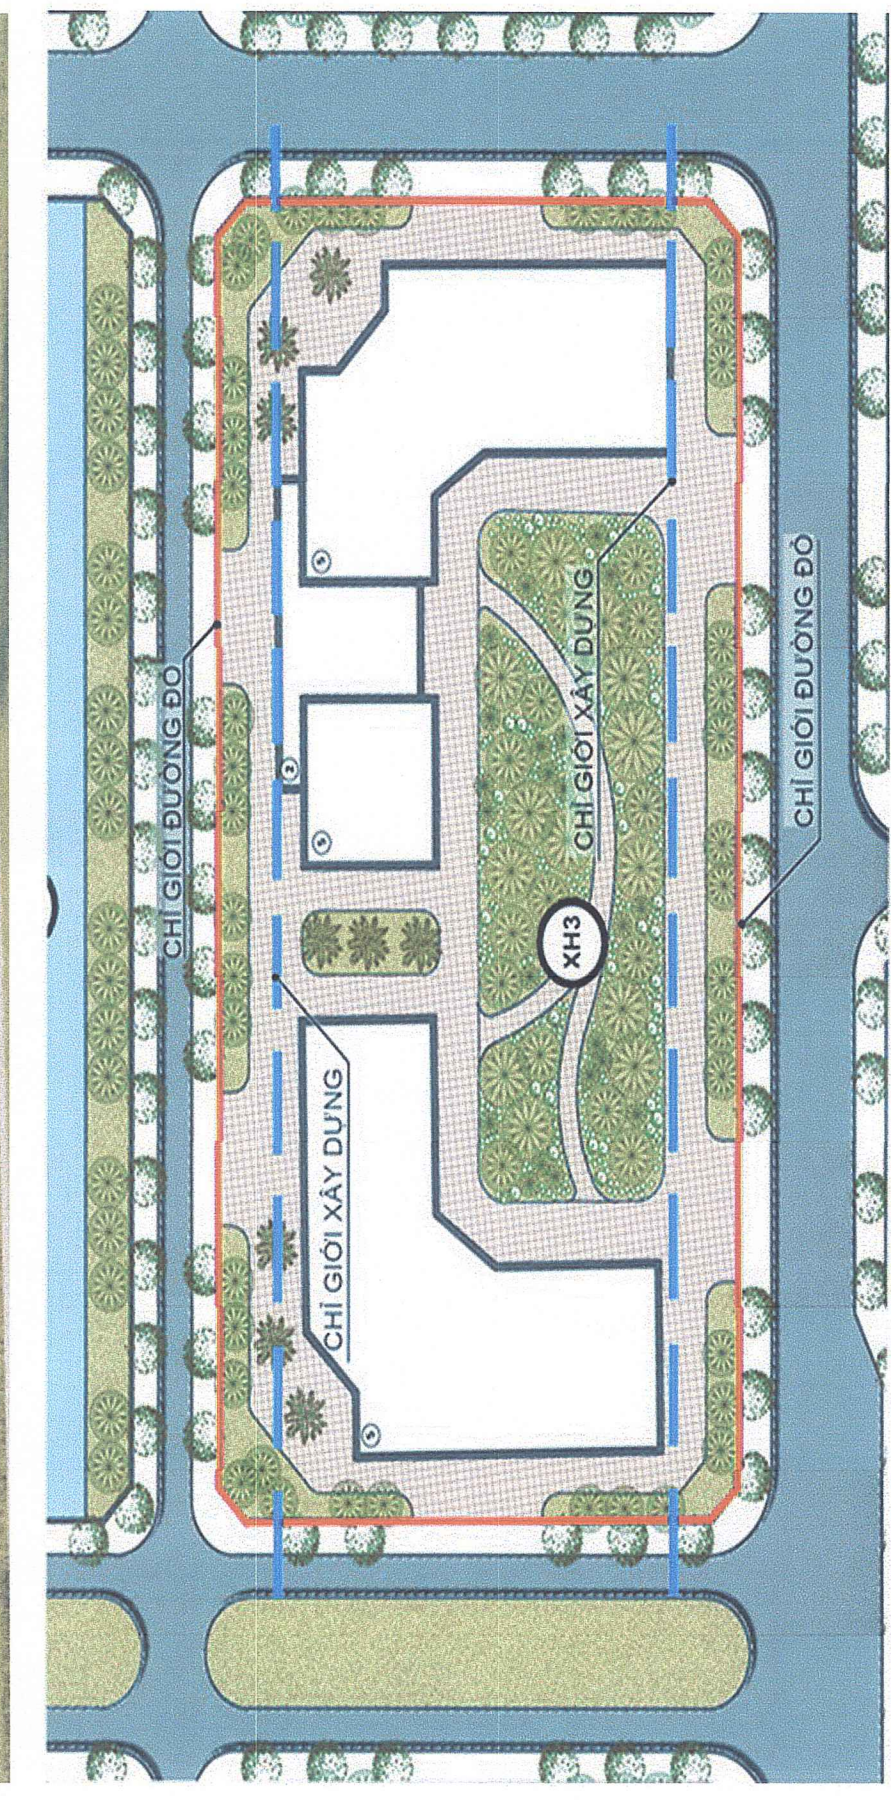

MỘT SỐ CẢNH QUAN, BAO CHE, NỘI THẤT, TIỆN NGHI SỬ DỤNG

KHU CÔNG VIÊN CÂY XANH VƯỜN HOA
 - MẶT ĐỘ XÂY DỰNG TRONG CÁC KHU CÂY XANH: ± 5% ÁP DỤNG VỚI CÁC CHỖ NGHỈ.
 - THIẾT KẾ ĐƯỜNG GIAO THÔNG HOẶC ĐƯỜNG ĐẠO XUNG QUANH KHU VỰC CÂY XANH VÀ VƯỜN SÔNG THỦY NÔNG. VIỆC TRỒNG CÂY, HOA TRONG KHU CÂY XANH MẶT, MẶT NƯỚC THEO PHẦN NHỎ SAU:
 + CÂY THÂN CỎ: SỬ DỤNG CÁC LOẠI CÂY THÂN THẮNG, KHÔNG PHÂN NHÁNH NGANG, CHIỀU CAO TỪ 15 ĐẾN 30M.
 + NHÓM CÂY BỤI: SỬ DỤNG CÁC LOẠI CÂY DẪN HÌNH NHƯ NGÀU, TÙNG, SANH...
 + NHÓM CÂY CỎ HOA: SỬ DỤNG CÁC LOẠI CỎ SỨC SONG KHỎE, KHÔNG TỒN NHIỀU CÔNG CHÁM SỐC, CÓ HOA QUANH NĂM, KẾT HỢP VỚI CÁC LOẠI CỎ CỎ LÁ ĐẸP.

ĐỐI VỚI KHU VỰC ĐÀN CỬ
 - KHU VỰC ĐÀN CỬ: MẶT PHỨC ĐƯỢC PHÉP XÂY TRUNG VỚI CHỈ VỚI ĐƯỜNG ĐỘ, KHUYẾN KHÍCH TẠO KHOẢNG LỬI TỐI ĐA 3M;
 - ĐỐI VỚI NHÀ TRONG NGỒ XOM: CHỈ GIỚI XÂY DỰNG ĐƯỢC PHÉP TRÙNG VỚI CHỈ GIỚI ĐƯỜNG ĐỘ.
ĐỐI VỚI CÔNG TRÌNH CÔNG CỘNG, CƠ QUAN - TRƯỜNG ĐÀO TẠO:
 - CÁC KHU VỰC HIỆN CỎ: KHÍ TÁN TẠO CÁN ĐÁM BẢO KHOẢNG LỬI TỐI THIỂU 3M ĐỂ TẠO KHOẢNG CÁCH AN TOÀN VỚI QUẦN ĐƯỜNG PHỐ;
 - CÁC KHU VỰC XÂY DỰNG CÔNG TRÌNH CAO TỪ 15 TẦNG CÁN ĐÁM BẢO KHOẢNG LỬI TỐI THIỂU 3M SỞ CHỈ GIỚI ĐƯỜNG ĐỘ. CÁC CÔNG TRÌNH TRÊN 5 TẦNG CỎ KHOẢNG LỬI TỐI THIỂU 5M SỞ CHỈ ĐƯỜNG ĐỘ.
 - LỢI NHẬN CÔNG TRÌNH CAO TẦNG ĐIỂM NHẬN CỎ THỂ TẠO NHỮNG KHOẢNG LỬI LỚN NHẪM LỢI PHONG PHÚ KHÔNG GIẢN CẢNH QUAN ĐẢM BẢO TIỆN LỢI TRONG KHAI THÁC SỬ DỤNG.