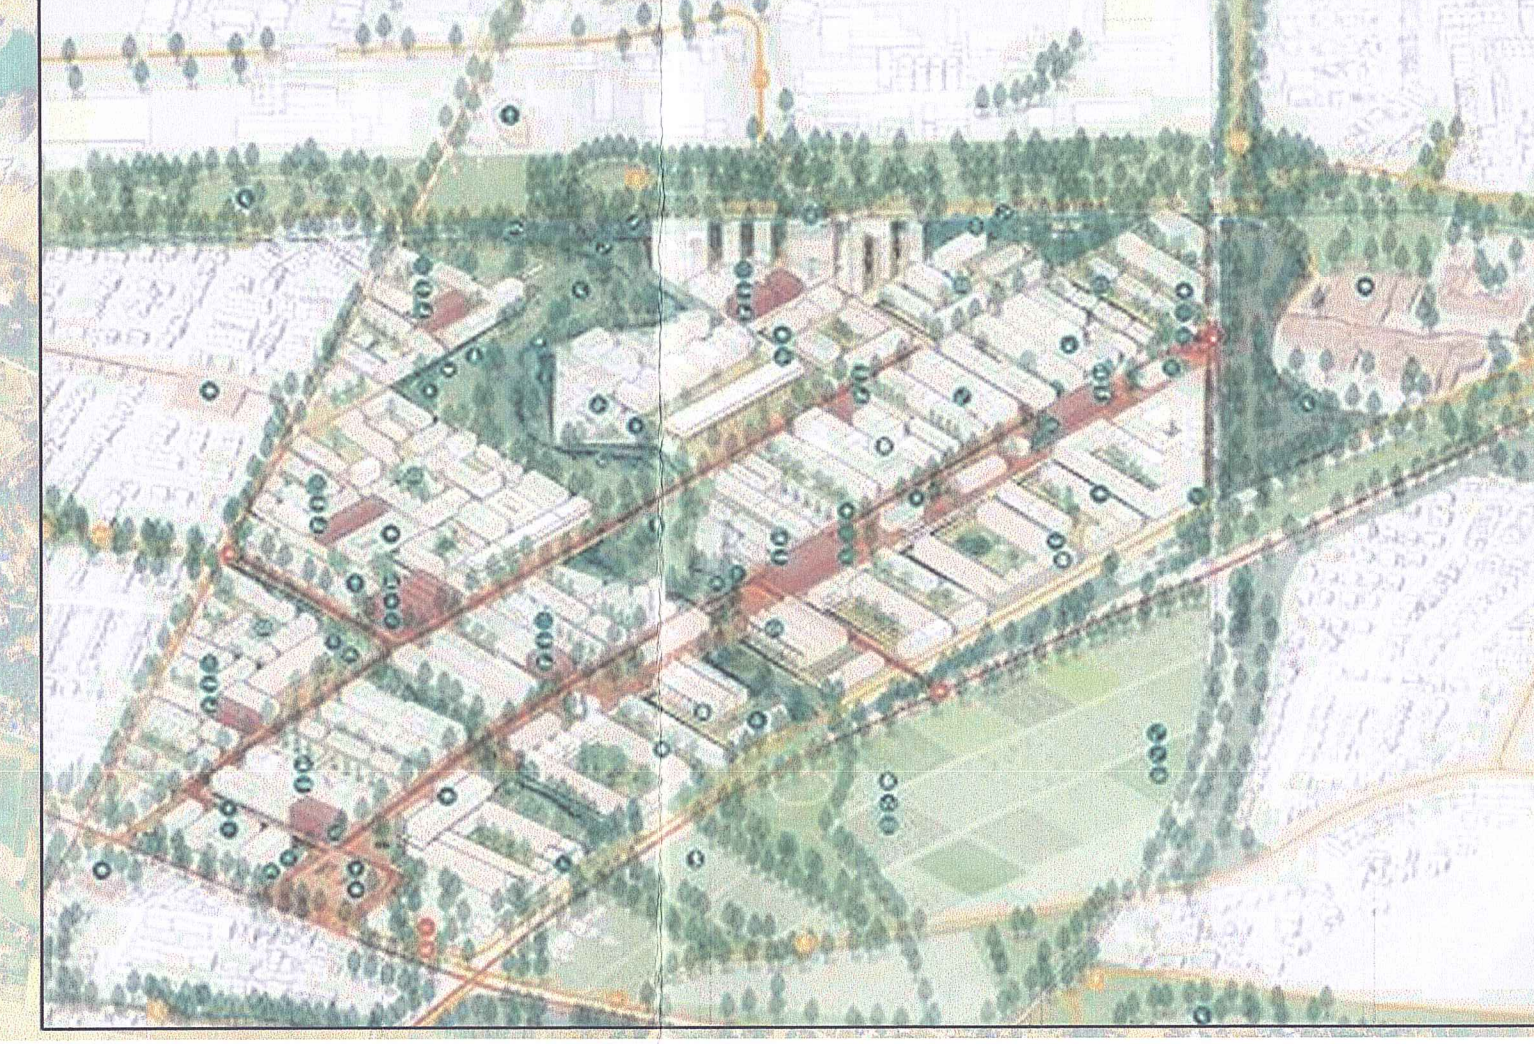

**THỊ XÃ KINH MÔN - TỈNH HẢI DƯƠNG**  
**QUY HOẠCH PHÂN KHU 5 - PHÂN KHU ĐÔ THỊ SINH THÁI, TỶ LỆ 1/2000**  
**SƠ ĐỒ TỔ CHỨC KHÔNG GIAN KIẾN TRÚC CẢNH QUAN**

- GHI CHÚ**
1. UBND XÃ HOÀNH SƠN
  2. CÔNG AN XÃ HOÀNH SƠN
  3. CÔNG AN PHƯỜNG DUY TẤN
  4. UBND PHƯỜNG DUY TẤN
  5. UBND PHƯỜNG TÂN DÂN
  6. CÔNG AN PHƯỜNG TÂN DÂN
  7. UBND PHƯỜNG MINH TẤN
  8. CÔNG AN PHƯỜNG MINH TẤN
  9. UBND PHƯỜNG PHÚ THỦ
  10. CÔNG AN PHƯỜNG PHÚ THỦ
  11. ĐƠN VỊ ĐA KHOA KHU VỰC NHỊ CHIÊU
  12. TRƯỜNG THPT TỰ THỰC TRẦN QUANG KHÁI
  13. TRƯỜNG THPT NHỊ CHIÊU MỚI
  14. KHU DU LỊCH NÚI CHỨA NHÂM DƯƠNG
  15. CHÙA HÒA NGHIÊM
  16. KHU DU LỊCH HANG NÚI CHỨA MỎ
  17. KHU DU LỊCH HANG ĐỐC TÍT - ĐỒNG HÂM LONG
  18. CHÙA HÂM LONG TỰ
  19. KHU DU LỊCH TÂM LINH CHỨA THIÊN HOA

**KHU HỖN HỢP MỚI DỌC BỜ SÔNG: DỌC THEO TUYẾN ĐƯỜNG ĐH02 - ĐH04 KẾT HỢP HỆ THỐNG CÂY XANH QUẢNG TRƯỜNG VEN SÔNG TẠO NÊN HỆ SINH THÁI HẤP DẪN**

**PHÁT TRIỂN SỬ DỤNG HỖN HỢP MỚI XEN KÉ KHU HIỆN HỮU**

**DU LỊCH TÂM LINH: NẪM TRÊN TRỤC PHÁT TRIỂN DU LỊCH, KHÔNG GIAN KIẾN TRÚC CẢNH QUAN VỚI ĐỊA HÌNH ĐẶC THÙ, GẮN VỚI KHU ĐỒI NÚI**

**PHÁT TRIỂN CÁC TRUNG TÂM ĐÔ THỊ MỚI: KHU VỰC CỬA NGÕ**

**KHU VỰC NÔNG NGHIỆP KẾT HỢP DU LỊCH SINH THÁI**

**KHU VỰC DẪN CƯ PHÁT TRIỂN MỚI ĐAN XEN DẪN CƯ HIỆN HỮU**

**THÀNH PHỐ HẢI PHÒNG**  
 CƠ QUAN PHÉ DUYỆT  
 ỦY BAN NHÂN DÂN THỊ XÃ KINH MÔN

KÈM THEO TRÌNH SƠ ĐỒ NGÀY 15 THÁNG 12 NĂM 2023  
 CHỦ TỊCH  
**ĐỨC SAN**  
 CÔNG TRÌNH - ĐỊA ĐIỂM:  
**QUY HOẠCH PHÂN KHU  
 PHÂN KHU 5 - PHÂN KHU SINH THÁI, TỶ LỆ 1/2000**  
 ĐỊA ĐIỂM: PHƯỜNG DUY TẤN, TỈNH HẢI DƯƠNG