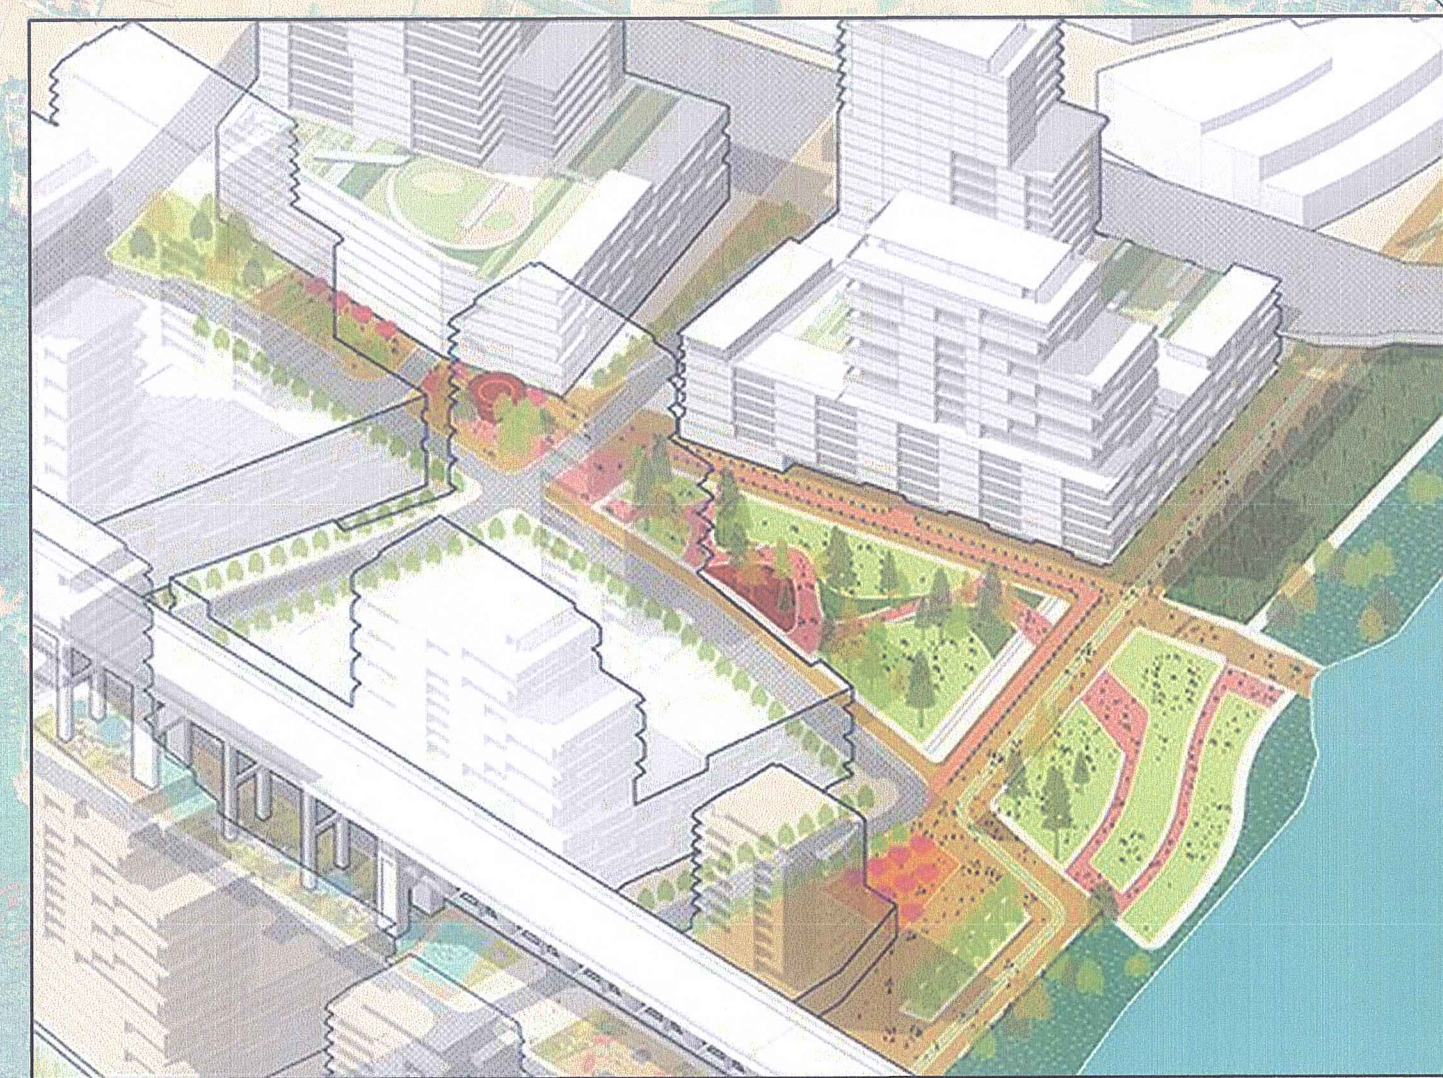

**THỊ XÃ KINH MÔN - TỈNH HẢI DƯƠNG**  
**QUY HOẠCH PHÂN KHU 5 - PHÂN KHU ĐÔ THỊ SINH THÁI, TỶ LỆ 1/2000**  
**SƠ ĐỒ TỔ CHỨC KHÔNG GIAN KIẾN TRÚC CẢNH QUAN**

- GHI CHÚ**
1. UBND XÃ HOÀNH SƠN
  2. CÔNG AN XÃ HOÀNH SƠN
  3. CÔNG AN PHƯỜNG DUY TẤN
  4. UBND PHƯỜNG DUY TẤN
  5. UBND PHƯỜNG TÂN DÂN
  6. CÔNG AN PHƯỜNG TÂN DÂN
  7. UBND PHƯỜNG MINH TẤN
  8. CÔNG AN PHƯỜNG MINH TẤN
  9. UBND PHƯỜNG PHÚ THỦ
  10. CÔNG AN PHƯỜNG PHÚ THỦ
  11. ĐƠN VỊ ĐA KHOA KHU VỰC NHỊ CHIÊU
  12. TRƯỜNG THPT TỰ THỰC TRẦN QUANG KHÁI
  13. TRƯỜNG THPT NHỊ CHIÊU MỚI
  14. KHU DU LỊCH NÚI CHỨA NHÂM DƯƠNG
  15. CHÙA HÒA NGHIÊM
  16. KHU DU LỊCH HANG NÚI CHỨA MỎ
  17. KHU DU LỊCH HANG ĐỐC TÍT - ĐỒNG HÂM LONG
  18. CHÙA HÂM LONG TỰ
  19. KHU DU LỊCH TÂM LINH CHỨA THIÊN HOA

**KHU HỖN HỢP MỚI DỌC BỜ SÔNG: DỌC THEO TUYẾN ĐƯỜNG ĐH02 - ĐH04 KẾT HỢP HỆ THỐNG CÂY XANH QUẢNG TRƯỜNG VEN SÔNG TẠO NÊN HỆ SINH THÁI HẤP DẪN**

**PHÁT TRIỂN SỬ DỤNG HỖN HỢP MỚI XEN KÉ KHU HIỆN HỮU**

**DU LỊCH TÂM LINH: NẪM TRÊN TRỤC PHÁT TRIỂN DU LỊCH, KHÔNG GIAN KIẾN TRÚC CẢNH QUAN VỚI ĐỊA HÌNH ĐẶC THÙ, GẮN VỚI KHU ĐỒI NÚI**

KÈM THEO TRÌNH SƠ ĐỒ NGÀY 15 THÁNG 12 NĂM 2023  
 CHỦ TỊCH  
**ĐỨC SAN**  
 CÔNG TRÌNH - ĐỊA ĐIỂM:  
**QUY HOẠCH PHÂN KHU  
 PHÂN KHU 5 - PHÂN KHU SINH THÁI, TỶ LỆ 1/2000**  
 ĐỊA ĐIỂM: PHƯỜNG DUY TẤN, TỈNH HẢI DƯƠNG