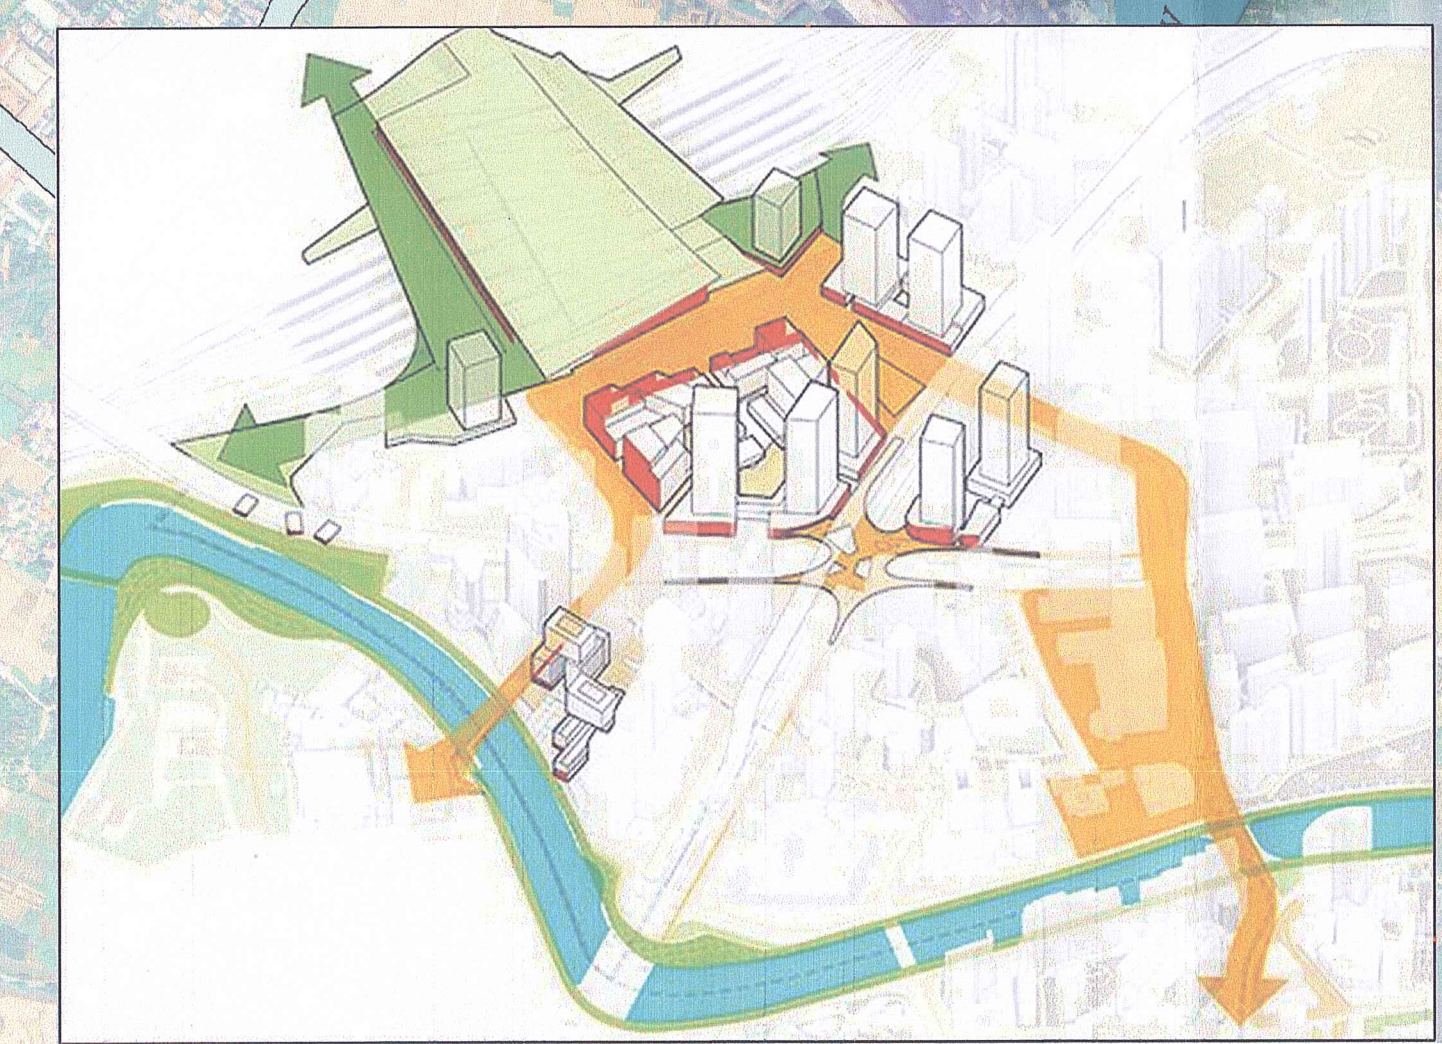

**THỊ XÃ KINH MÔN - TỈNH HẢI DƯƠNG**  
**QUY HOẠCH PHÂN KHU 5 - PHÂN KHU ĐÔ THỊ SINH THÁI, TỶ LỆ 1/2000**  
**SƠ ĐỒ TỔ CHỨC KHÔNG GIAN KIẾN TRÚC CẢNH QUAN**

- GHI CHÚ**
1. UBND XÃ HOÀNH SƠN
  2. CÔNG AN XÃ HOÀNH SƠN
  3. CÔNG AN PHƯỜNG DUY TẤN
  4. UBND PHƯỜNG DUY TẤN
  5. UBND PHƯỜNG TÂN DÂN
  6. CÔNG AN PHƯỜNG TÂN DÂN
  7. UBND PHƯỜNG MINH TẤN
  8. CÔNG AN PHƯỜNG MINH TẤN
  9. UBND PHƯỜNG PHÚ THỦ
  10. CÔNG AN PHƯỜNG PHÚ THỦ
  11. ĐƠN VỊ ĐA KHOA KHU VỰC NHỊ CHIÊU
  12. TRƯỜNG THPT TỰ THỰC TRẦN QUANG KHÁI
  13. TRƯỜNG THPT NHỊ CHIÊU MỚI
  14. KHU DU LỊCH NÚI CHỨA NHÂM DƯƠNG
  15. CHÙA HÒA NGHIÊM
  16. KHU DU LỊCH HANG NÚI CHỨA MỎ
  17. KHU DU LỊCH HANG ĐỐC TÍT - ĐỒNG HÂM LONG
  18. CHÙA HÂM LONG TỰ
  19. KHU DU LỊCH TÂM LINH CHỨA THIÊN HOA

**KHU HỖN HỢP MỚI DỌC BỜ SÔNG: DỌC THEO TUYẾN ĐƯỜNG ĐH02 - ĐH04 KẾT HỢP HỆ THỐNG CÂY XANH QUẢNG TRƯỜNG VEN SÔNG TẠO NÊN HỆ SINH THÁI HẤP DẪN**

**PHÁT TRIỂN SỬ DỤNG HỖN HỢP MỚI XEN KÉ KHU HIỆN HỮU**

**DU LỊCH TÂM LINH: NẪM TRÊN TRỤC PHÁT TRIỂN DU LỊCH, KHÔNG GIAN KIẾN TRÚC CẢNH QUAN VỚI ĐỊA HÌNH ĐẶC THÙ, GẮN VỚI KHU ĐỒI NÚI**

**PHÁT TRIỂN CÁC TRUNG TÂM ĐÔ THỊ MỚI: KHU VỰC CỬA NGÕ**

**KHU VỰC NÔNG NGHIỆP KẾT HỢP DU LỊCH SINH THÁI**

**KHU VỰC DẪN CƯ PHÁT TRIỂN MỚI ĐAN XEN DẪN CƯ HIỆN HỮU**

**THÀNH PHỐ HẢI PHÒNG**  
 CƠ QUAN PHÉ DUYỆT  
 ỦY BAN NHÂN DÂN THỊ XÃ KINH MÔN

KÈM THEO TRÌNH SƠ ĐỒ NGÀY 15 THÁNG 12 NĂM 2023  
 CHỦ TỊCH  
**ĐỨC SAN**  
 CÔNG TRÌNH - ĐỊA ĐIỂM:  
**QUY HOẠCH PHÂN KHU  
 PHÂN KHU 5 - PHÂN KHU SINH THÁI, TỶ LỆ 1/2000**  
 ĐỊA ĐIỂM: PHƯỜNG DUY TẤN, TỈNH HẢI DƯƠNG